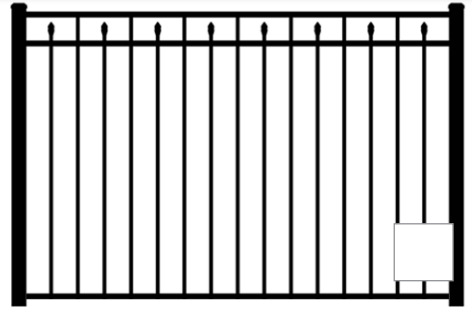

• 4.5' 3-RAIL CANTERBURY Flush Bottom